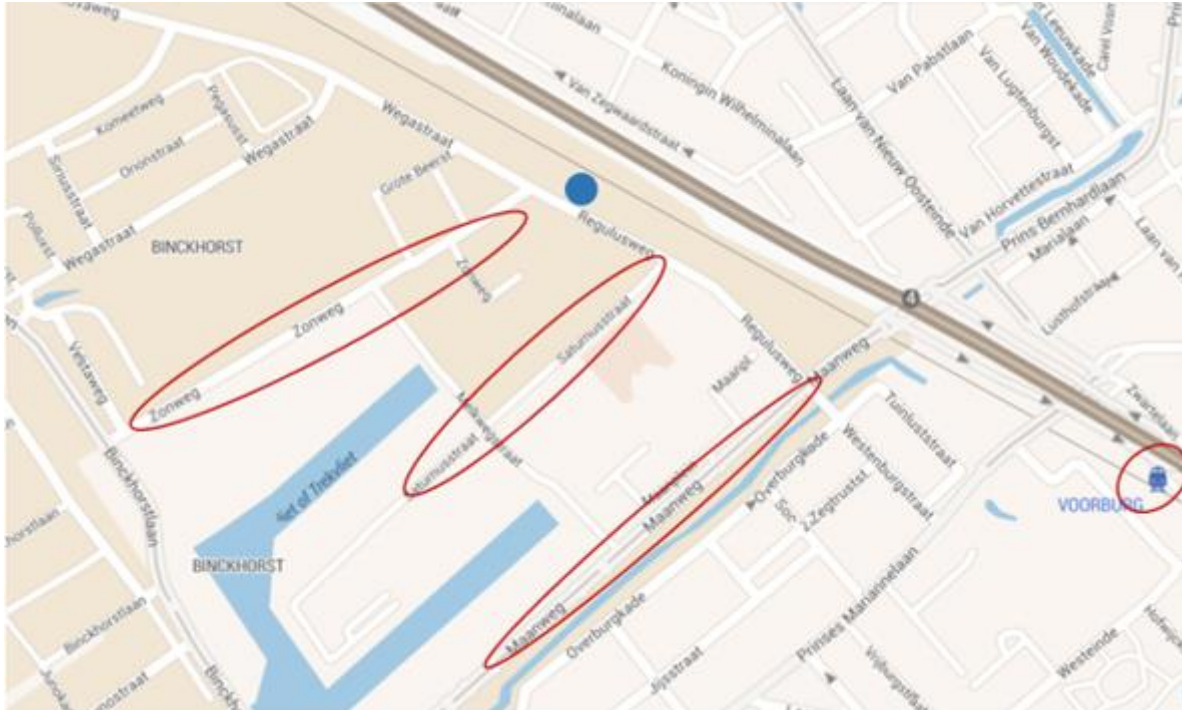

Vanaf 1 oktober 2018 zien wij u graag op ons nieuwe adres:
Regulusweg 5, 2516 AC Den Haag

Openbaar Vervoer

Vanaf Centraal Station Den Haag

- Neem bus 46, halte Melkwegstraat/Zonweg daarna 5 minuten lopen naar Regulusweg 5, 2516 AC Den Haag

Vanaf Centraal station Rotterdam

- Neem trein naar Den Haag Hollands Spoor, vervolgens bus 26 halte Melkweg/Zonweg, 5 minuten lopen naar Regulusweg 5, 2516 AC Den Haag

Eigen vervoer

<u>Vanuit Rotterdam</u>	<u>Vanuit Amsterdam</u>	<u>Vanuit Hoek van Holland</u>
<ul style="list-style-type: none">• Neem op de A12 knooppunt Prins Clausplein richting Den Haag;• Neem afslag Voorburg (afslag 4) richting Voorburg en volg S108• Voor vervolg zie onder "Vanaf de afslag".	<ul style="list-style-type: none">• Neem de A4 knooppunt Prins Clausplein;• Neem afslag Voorburg (afslag 4) richting Voorburg en volg S108• Voor vervolg zie onder "Vanaf de afslag".	<ul style="list-style-type: none">• Volg de A4 richting Amsterdam;• Volg op het knooppunt Prins Clausplein de A12 richting Den Haag;• Neem afslag Voorburg (afslag 4) richting Voorburg en volg S108• Voor vervolg zie onder "Vanaf de afslag".

Vanaf de afslag

- Ga onderaan de afslag bij stoplichten linksaf (houdt de rechterbaan aan) en bij 2^e stoplichten rechtsaf (richting S108), na 300 meter aan de linkerzijde vindt u Regulusweg 5.

Parkeren:

- Op de rood aangegeven locaties kunt u parkeren (al dan niet betaald of met een parkeerschijf) Looptijd naar Regulusweg 5 bedraagt ongeveer 5 tot 15 minuten:

- Zonweg 5 minuten lopen
- Parkeerterrein CabaleroFabriek Saturnusstraat 60 8-10 minuten lopen
- Maanweg 5 minuten lopen
- Onder sprinterstation Voorburg (Pr. Mariannelaan Voorburg) 12 minuten lopen